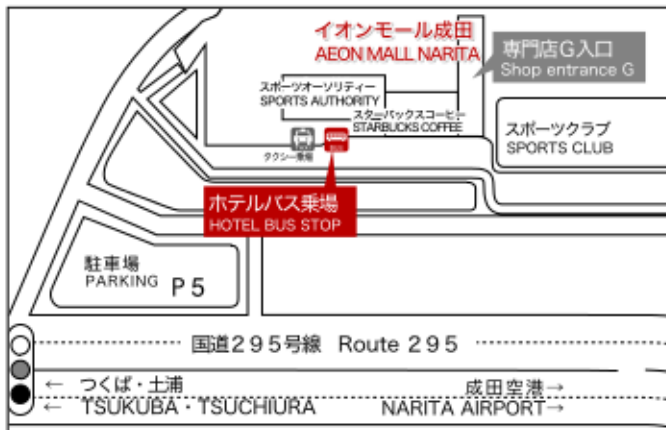

イオンモール成田バス乗場 AEON MALL NARITA BUS STOP