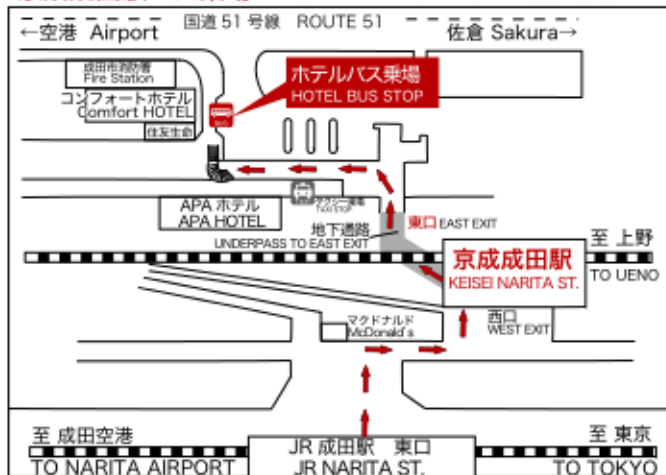

ホテル発 DEP.FROM HOTEL	京成成田駅 (東口) 発 KEISEI NARITA STATION	MEGA ドン・キホーテ成田店 MEGA Don Quijote NARITA	イオンモール 成田発 AEON MALL NARITA	ホテル着 ARR.FROM HOTEL
20:20	20:35	20:50	20:55	21:10
21:20	21:35	21:50	-	22:05

ホテル発 DEP.FROM HOTEL	MEGA ドン・キホーテ成田店 MEGA Don Quijote NARITA	イオンモール 成田発 AEON MALL NARITA	京成成田駅 (東口) 発 KEISEI NARITA STATION	ホテル着 ARR.FROM HOTEL
22:10	22:25	-	22:40	22:55
22:55	23:10	-	23:25	23:40

○満席の場合は次のバスをお待ち下さい。 ○10名様以上の団体のご乗車はご遠慮お願いします。
In the case of no vacancy please wait the next bus. A group which are more than 10 people can not get on the bus.

MARROAD INTERNATIONAL HOTEL NARITA
マロウドインターナショナルホテル成田

イオンモール成田バス乗場 AEON MALL NARITA BUS STOP

京成成田駅バス乗場 KEISEI NARITA STATION BUS STOP

MARROAD INTERNATIONAL HOTEL NARITA
マロード インターナショナルホテル成田

〒286-0121 千葉県成田市駒井野763-1
763-1, KOMAINO, NARITA-SHI, CHIBA 286-0121, JAPAN
TEL. 0476 (30) 2222 FAX. 0476 (32) 9112
<http://www.marroad.jp/>