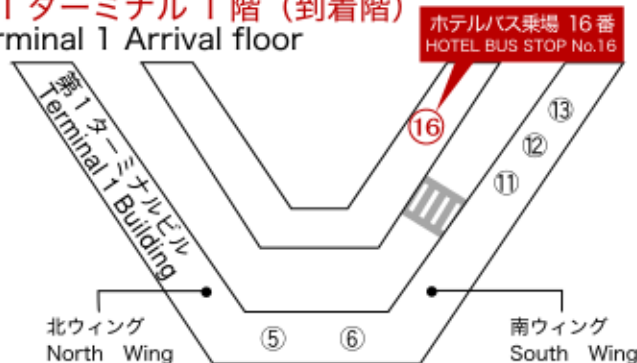

## HOTEL SHUTTLE BUS SCHEDULE

平成 27 年 8 月現在

MARROAD INTERNATIONAL HOTEL NARITA  
マロードインターナショナルホテル成田

成田空港  
NARITA AIRPORT

時間 TIME	ホテル発 FROM HOTEL		行き先 DESTINATION	
	4	30		Terminal 3 第3ターミナル
5	00		Terminal 3 第3ターミナル	Terminal 2 第2ターミナル
	40		Terminal 3 第3ターミナル	Terminal 2 第2ターミナル
6	20		Terminal 3 第3ターミナル	Terminal 2 第2ターミナル
			Terminal 2 第2ターミナル	Terminal 1 第1ターミナル
7	00 15 30 50		Terminal 2 第2ターミナル	Terminal 1 第1ターミナル
8	10 40			
9	10 40			
10	10 40			
11	10			
12	10			
13	10 40			
14	10 40			
15	10 40			
16	10 40			
17	10 40			
18	10 40			
19	10 35			
20	15 35 55			
21	15 35			
22	00 35			

Terminal 2  
第2ターミナル → Terminal 1  
第1ターミナル

MARROAD INTERNATIONAL HOTEL NARITA  
マロードインターナショナルホテル成田

# 成田空港バス乗り場案内 BUS STOP MAP

## 第1ターミナル1階 (到着階)

Terminal 1 Arrival floor

ホテルバス乗場 16番  
HOTEL BUS STOP No.16